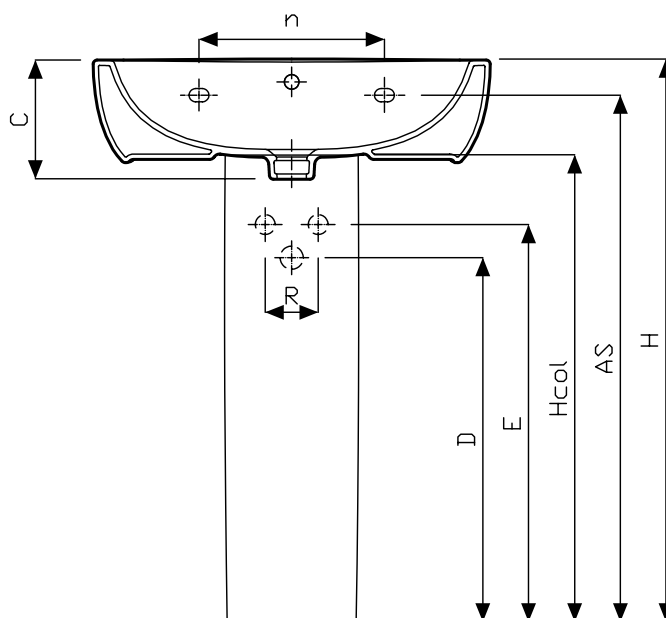

fantasia 2

lavabi con colonna 50151

Quote d'ingombro

Quote d'installazione

Cod.	descrizione	Quote d'ingombro			Quote d'installazione						
		A	B	C	D	E	R	Hcol	H	n	AS
50070	lavabo 50	500	430	180	560	630	80	710	845	280	790
50060	lavabo 55	550	450	185	560	630	80	710	850	280	795
50050	lavabo 60	600	465	185	560	630	80	710	855	280	800
50040	lavabo 65	650	470	185	560	630	80	710	855	280	800
50030	lavabo 70	700	480	180	560	630	80	710	850	280	790

Le misure sono da considerarsi indicative. Pozzi-Ginori S.p.A. si riserva il diritto di apportare, in qualsiasi momento, modifiche tecniche, costruttive e dimensionali utili al miglioramento della nostra produzione