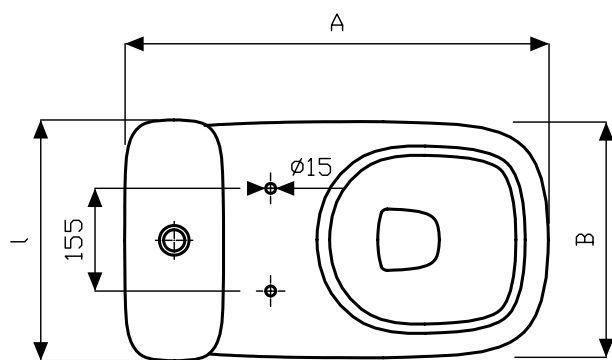

fantasia 2

vaso duo multi con cassetta 50470

con raccordo 41963

con raccordo 41962

N.B. braga interrata a filo pavimento

Quote d'ingombro

Quote d'installazione

Cod.	descrizione	Quote d'ingombro				Quote d'installazione						
		A	B	C	I	t	h	D	q	d5	Hmin	Hmax
50360	vaso duo multi	640	355	410	360	180	810	705	230	102	210	220

Le misure sono da considerarsi indicative. Pozzi-Ginori S.p.A. si riserva il diritto di apportare, in qualsiasi momento, modifiche tecniche, costruttive e dimensionali utili al miglioramento della nostra produzione