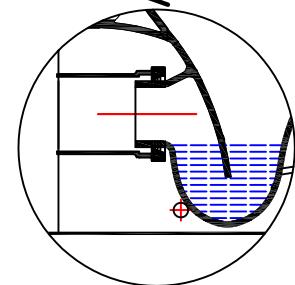

fantasia 2

vaso duo multi con cassetta 50470

con raccordo 41963

con raccordo 41962

N.B. braga interrata a filo pavimento

Quote d'ingombro

Quote d'installazione

Cod.	descrizione	Quote d'ingombro				Quote d'installazione						
		A	B	C	I	t	h	D	q	d5	Hmin	Hmax
50360	vaso duo multi	640	355	410	360	180	810	705	230	102	210	220