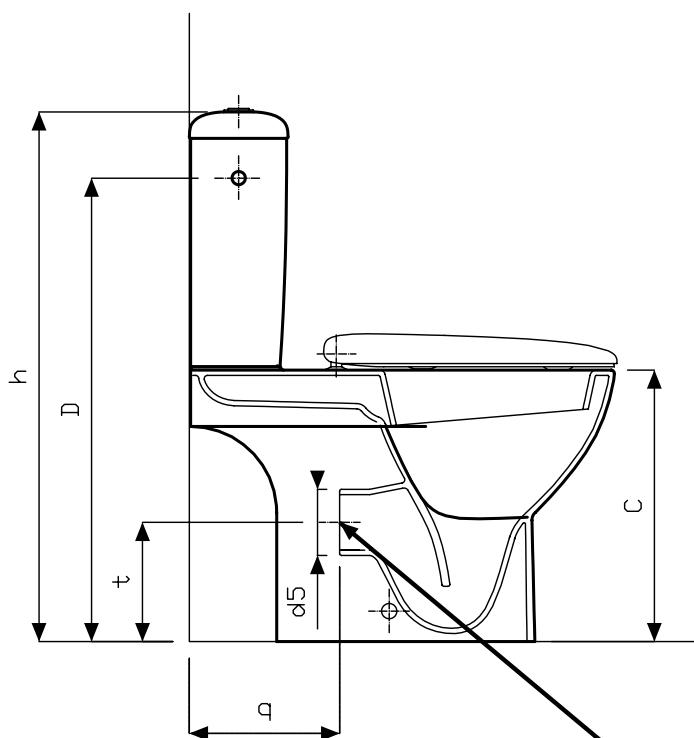

fantasia 2

vaso duo multi con cassetta 50470

con raccordo 41963

con raccordo 41962

N.B. braga interrata a filo pavimento

Quote d'ingombro

Quote d'installazione

Cod.	descrizione	Quote d'ingombro				Quote d'installazione						
		A	B	C	I	t	h	D	q	d5	Hmin	Hmax
50360	vaso duo multi	640	355	410	360	180	810	705	230	102	210	220

Le misure sono da considerarsi indicative. Pozzi-Ginori S.p.A. si riserva il diritto di apportare, in qualsiasi momento, modifiche tecniche, costruttive e dimensionali utili al miglioramento della nostra produzione