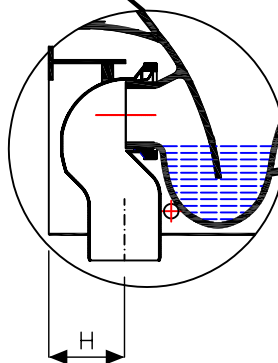

fantasia 2

vaso duo multi con cassetta 50470

con raccordo 41963

con raccordo 41962

N.B. braga interrata a filo pavimento

Quote d'ingombro

Quote d'installazione

Cod.	descrizione	Quote d'ingombro				Quote d'installazione						
		A	B	C	I	t	h	D	q	d5	Hmin	Hmax
50360	vaso duo multi	640	355	410	360	180	810	705	230	102	210	220

Le misure sono da considerarsi indicative. Pozzi-Ginori S.p.A. si riserva il diritto di apportare, in qualsiasi momento, modifiche tecniche, costruttive e dimensionali utili al miglioramento della nostra produzione